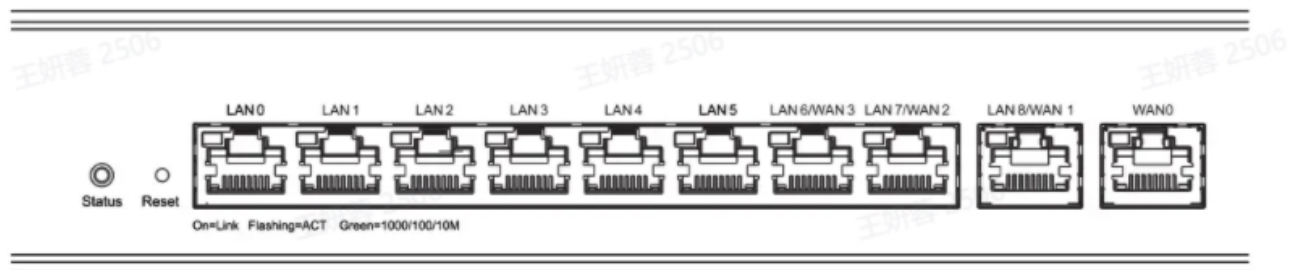

2. Na obě strany routeru těsně připevněte montážní držáky a upevněte je třemi šrouby se zápusťnou hlavou M4x8 FMO.

3. Zařízení správně připojte pomocí kabelů.

Porty WAN: Připojení k internetu

Porty LAN: Připojení k přepínačům, přístupovým bodům nebo jiným zařízením

Vytvoření sítě

Metoda 1: Konfigurace na základě aplikace (doporučeno)

Stáhněte si aplikaci Ruijie Cloud naskenováním QR kódu v příručce nebo na zařízení. Při nastavení a konfiguraci sítě postupujte podle návodu v aplikaci.

Metoda 2: Konfigurace na webu

Připojte kabel k portu zařízení a navštivte stránku <http://192.168.110.1> za účelem provedení konfigurace.