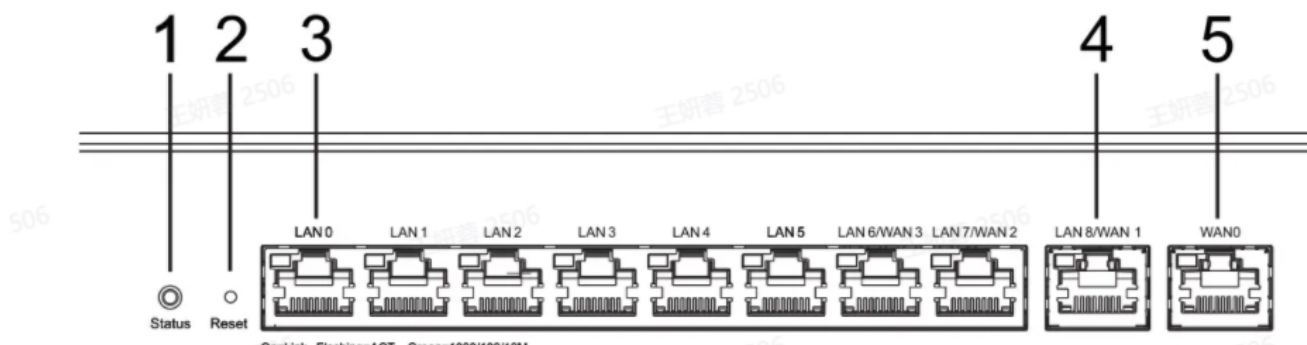

Obsah balení

Položka	Název	Množství	Jednotka	Poznámka
1	Hostitel RG-EG 210G-E	1	Sada	
2	Montážní držák	2	Kus	
3	Podložka	4	Kus	
4	Šrouby M4x8 se zápusťnou plochou hlavou (běžný styl hlavy) s křížovou drážkou	6	Kus	
5	Napájecí kabel	1	Kus	
6	Příchytka napájecího kabelu	1	Kus	
7	Stručná příručka	1	Kopie	
8	Záruční list	1	Kopie	

Postup instalace je následující:

1. Vyjměte dva montážní držáky ve tvaru L a šest šroubů M4x8 FMO se zápusťnou hlavou.

2. Na obě strany routeru těsně připevněte montážní držáky a upevněte je třemi šrouby se zápusťnou hlavou M4x8 FMO.

3. Zařízení správně připojte pomocí kabelů.

Porty WAN: Připojení k internetu

Porty LAN: Připojení k přepínačům, přístupovým bodům nebo jiným zařízením

Vytvoření sítě

Metoda 1: Konfigurace na základě aplikace (doporučeno)

Informace o portu

Poznámka:	1. LED indikátor stavu systému 2. Resetovací tlačítko	3. Porty LAN/WAN 4. Port WAN 5. Port WAN
-----------	--	--

Specifikace

Specifikace	RG-EG210G-E	
Port	10 portů 10/100/1000M Base-T, maximálně 4 WAN porty (výchozí: 1 port WAN, 9 portů LAN, porty LAN6/7/8 lze přepnout na porty WAN)	
Rozměry (Š x H x V)	440 mm x 201,5 mm x 43,6 mm	
Provozní prostředí	Teplota	0 °C – 40 °C
	Vlhkost	10% – 90% RH, nekondenzující
Skladovací prostředí	Teplota	-40 °C – 70 °C
	Vlhkost	5% – 95% RH, nekondenzující