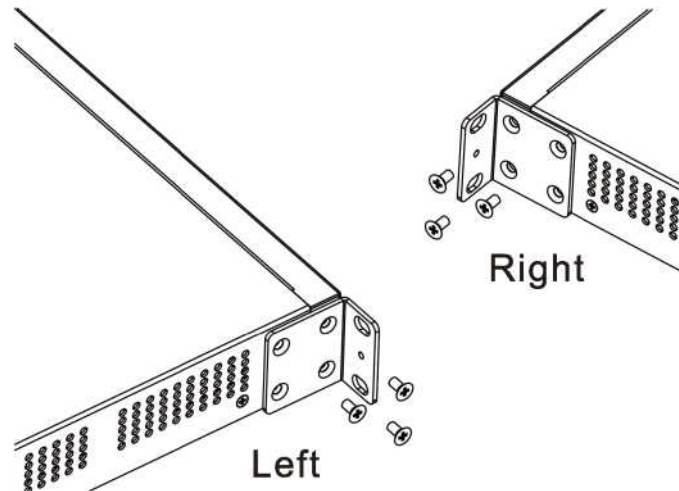

Obsah balení

Položka	Název	Množství	Jednotka	Poznámka
1	Hostitel RG-EG 210G-E	1	Sada	
2	Montážní držák	2	Kus	
3	Podložka	4	Kus	
4	Šrouby M4x8 se zápusťnou plochou hlavou (běžný styl hlavy) s křížovou drážkou	6	Kus	
5	Napájecí kabel	1	Kus	
6	Příchytka napájecího kabelu	1	Kus	
7	Stručná příručka	1	Kopie	
8	Záruční list	1	Kopie	

Podpůrné dokumenty k produktům si můžete stáhnout na adrese <https://www.ruijienetworks.com>.
Klikněte na možnost **Support > Technical Documents** a stáhněte si potřebné dokumenty.

Instalace

Router RG-EG210G-E splňuje normy E1 A a lze jej instalovat do 19palcového rámu.

Postup instalace je následující:

1. Vyjměte dva montážní držáky ve tvaru L a šest šroubů M4x8 FMO se zápusťnou hlavou.

2. Na obě strany routeru těsně připevněte montážní držáky a upevněte je třemi šrouby se zápusťnou hlavou M4x8 FMO.