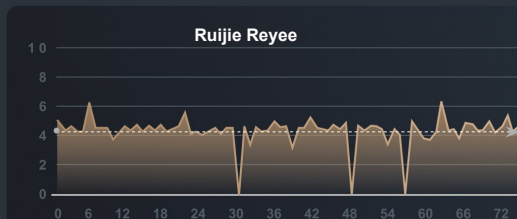

Nejdůležitější funkce

TEST REPORT

RG-M32

Síťovina Více Krytí všeho

- 4 interní dvoupásmové antény
- 3200M Dvoupásmové připojení
- 802.11ax

Podpora čipové sady 4x4 na podnikové úrovni Lepší stabilita při vysokém zatížení

Tolly dokazuje, že RG-M32 vykazuje stabilnější výkon sítě při více připojeních.

Zdroj: listopad 2021

Raketová rychlost, Nemůžu se dočkat

RG-M32 je vybaven technologiemi Wi-Fi 6, jako jsou OFDMA, 1024 QAM a nejnovější standard 802.11ax, a dosahuje tak velmi vysoké rychlosti 3200 Mb/s, což uživatelům zvyšuje celkový zážitek ze sítě.

Bezdrátová rychlost při skutečném testu

2,4 GHz

0,320000

o 90 % vyšší

Výrobek jiné značky 3000M