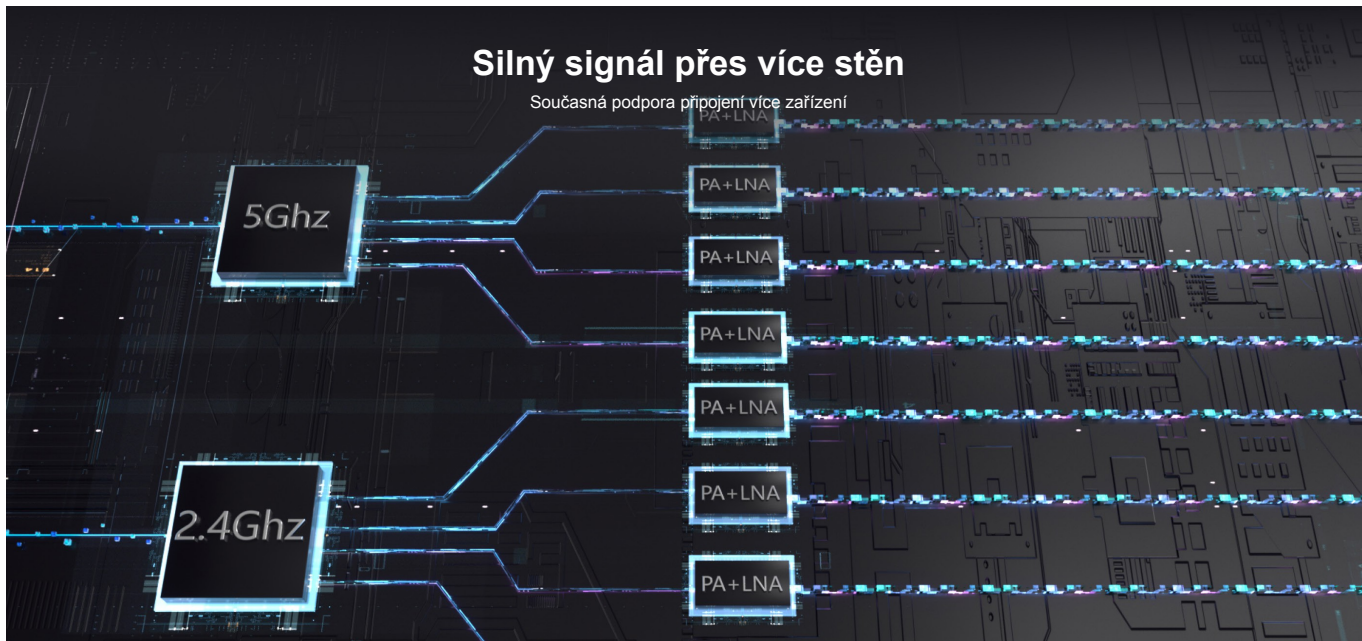

Nejdůležitější funkce