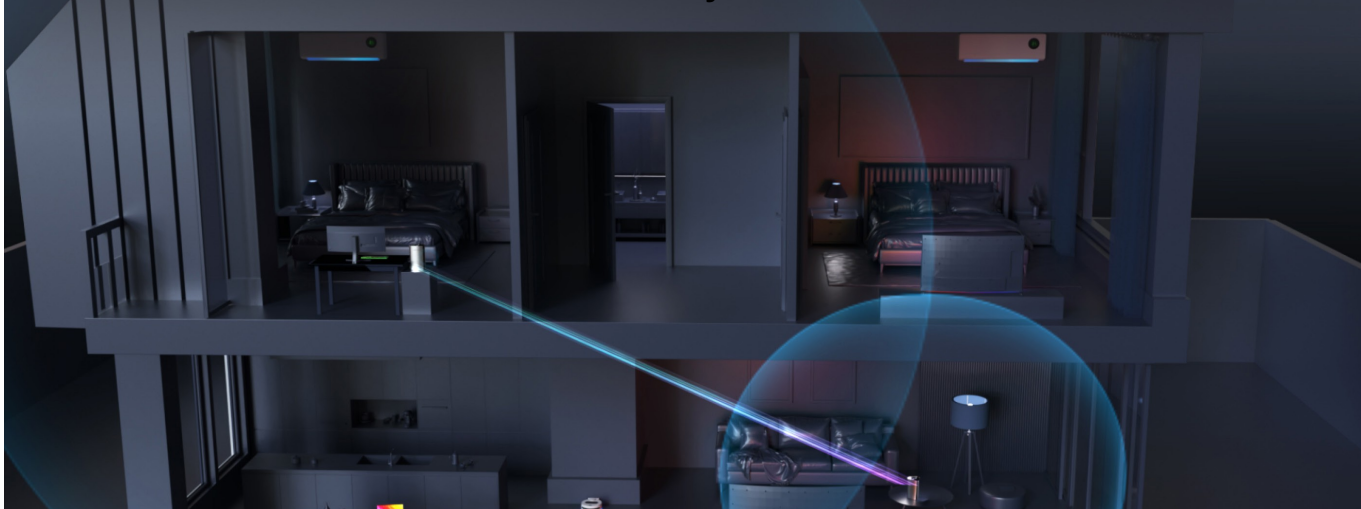

signálu Mesh jedním kliknutím

Inteligentní indikátor signálu vás navede k nalezení nejlepšího místa. Párování dokončíte kliknutím na tlačítko Reyee Mesh. více zařízení s nulovou konfigurací.

Řešení Wi-Fi s bezproblémovým roamingem a pokrytím celého prostoru Ochromen Reyee Mesh