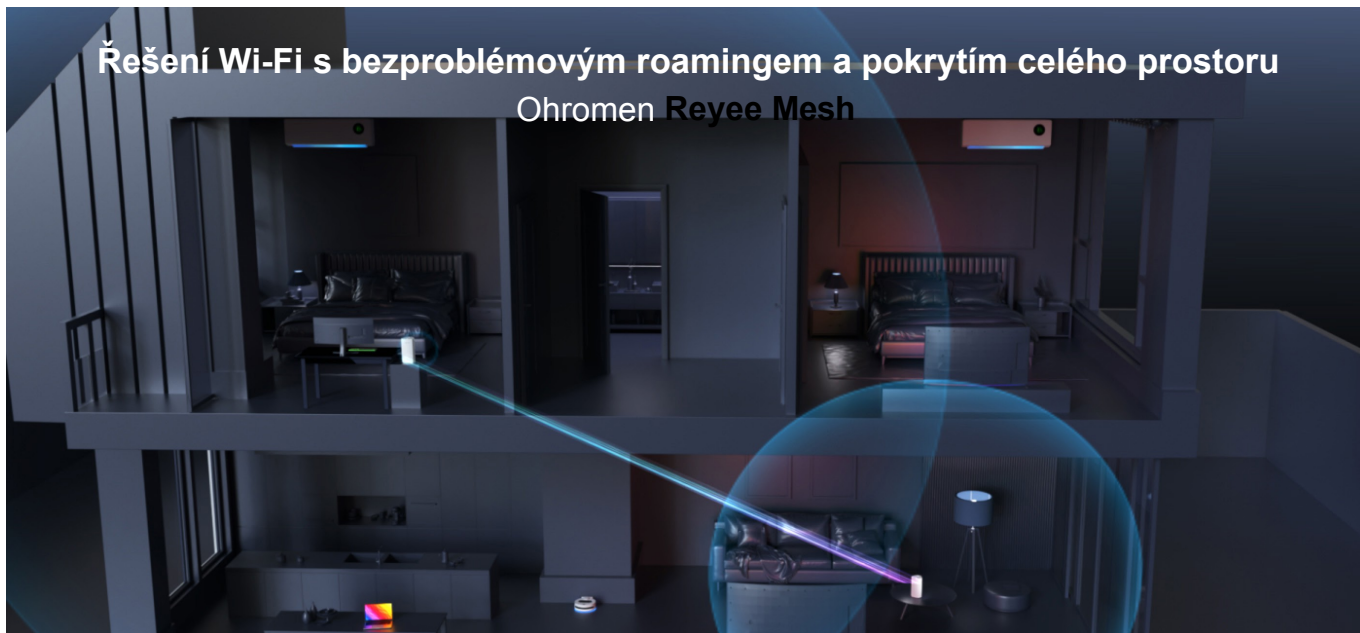

PA+LNA

Nejdůležitější funkce

Vizualizace

signáluMesh jedním kliknutím

Inteligentní indikátor signálu vás navede k nalezení nejlepšího místa. Párování dokončíte kliknutím na tlačítko Reyee Mesh. více zařízení s nulovou konfigurací.

Řešení Wi-Fi s bezproblémovým roamingem a pokrytím celého prostoru Ohromen Reyee Mesh

Převzmete kontrolu nad domácí sítí na dosah ruky

Nastavte si domácí síť v **aplikaci Reyee Router** během dvou minut. Další **doživotní bezplatné** funkce čekají na to, až je prozkoumáte, zažijete a budete očekávat.