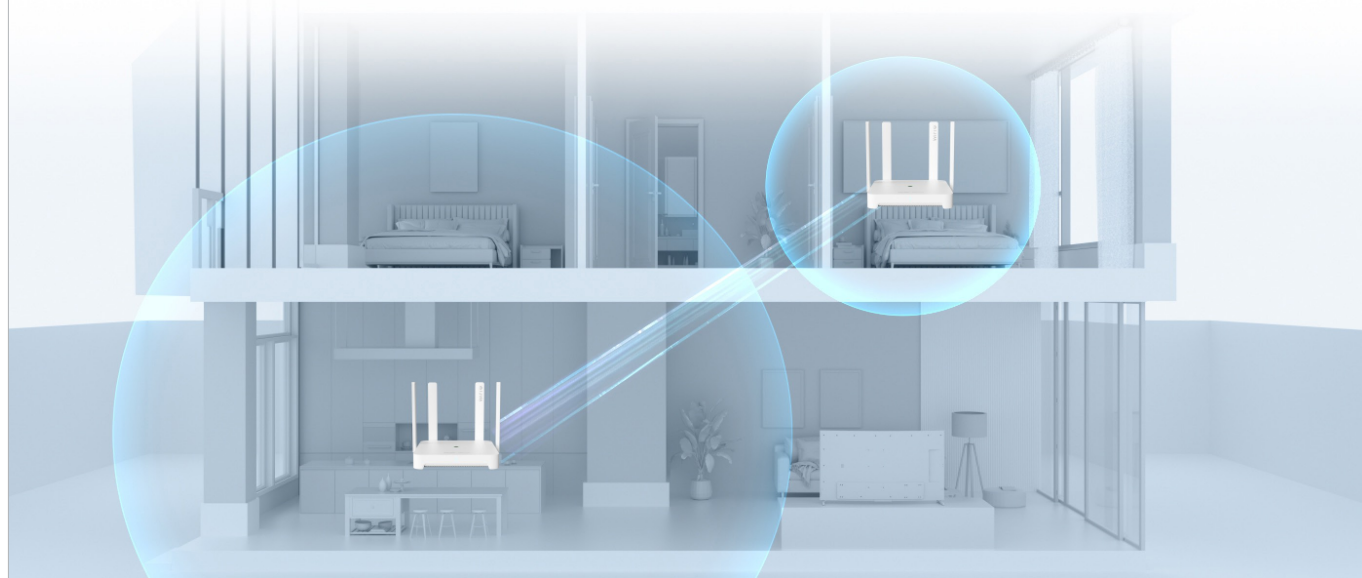

Řešení Wi-Fi s bezproblémovým roamingem a pokrytím celého prostoru Ohromen **Reyee Mesh**